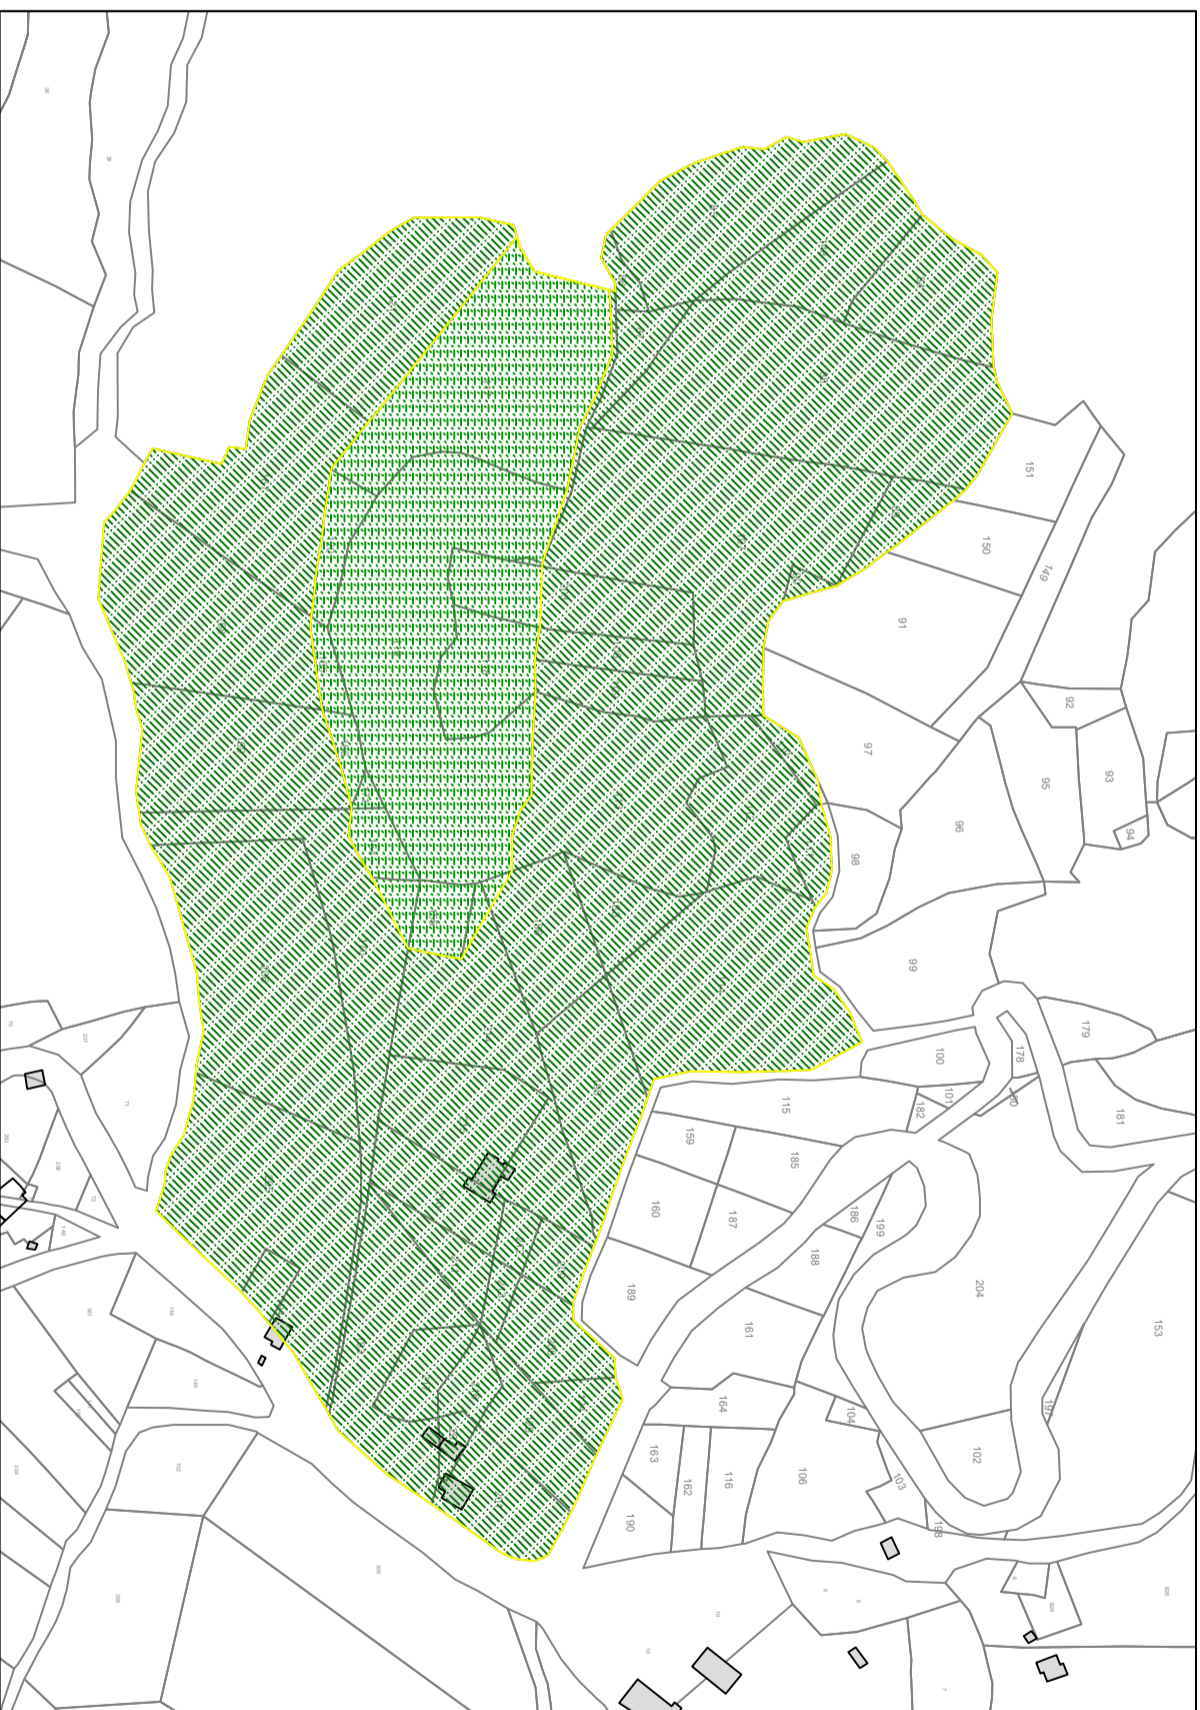

COMUNE DI MAFALDA
PROVINCIA DI CAMPOBASSO

PIANO DI FABBRICAZIONE VARIANTE		TAVOLA 5C
OGGETTO	ZONIZZAZIONE (SITI ARCHEOLOGICI)	
PROPRIETA'	COMUNE DI MAFALDA	
PROGETTISTA	ARCH. LUIGI DI LENA	
Data: Gennaio 2013		Scala 1:2000

LEGENDA	
	VINCOLO DIRETTO
	VINCOLO INDIRETTO
	ZONA E